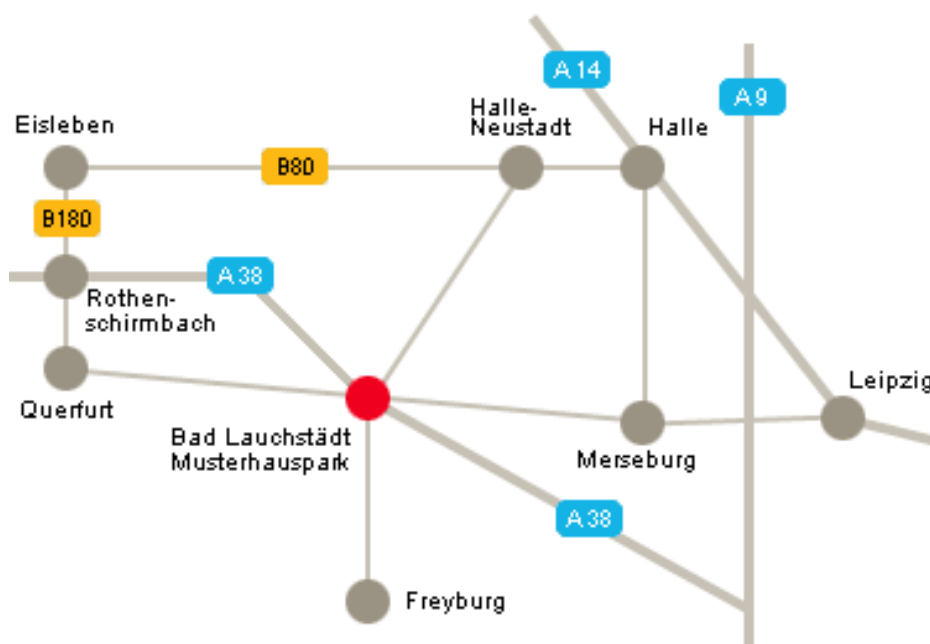

Viebrockhaus Musterhauspark

Willkommen im Musterhauspark Bad Lauchstädt

Fünf massive, attraktiv eingerichtete und völlig neu dekorierte Musterhäuser stehen mit mehr als 600 Quadratmetern Wohnfläche für Sie zum „Probewohnen“ bereit. Neben vielfältigen Informationen rund ums Bauen, unserem Finanzierungsservice und einer Grundstücksbörse erwarten Sie kreative Einrichtungsideen und hochwertige Ausstattungselemente, die jeden Hausbauinteressierten inspirieren.

Besonders innovativ ist das Maxime 100, das mit energiesparender Haustechnik und Kühlheizung zu besichtigen ist. Außerdem wird Sie dieses Haus durch Ausstattungsdetails, die von der Designerin Jette Joop entworfen wurden, verzaubern. Auch das beliebteste Haus, das Maxime 300, können Sie in Bad Lauchstädt auf Herz und Nieren prüfen. Für die kleinen „Probewohner“ und Entdecker steht eine Spielecke bereit.

Lageplan der Musterhäuser:

Anfahrtsplan:

Alle Informationen auf einen Blick

Adresse: Ahornstraße 6-8, 06246 Bad Lauchstädt
 Telefon: 034635-7888-0
 Öffnungszeiten: Samstag und Sonntag von 13.00 - 17.00 Uhr geöffnet
 Eintritt: frei
 Musterhäuser: 5 eingerichtete Wohnhäuser